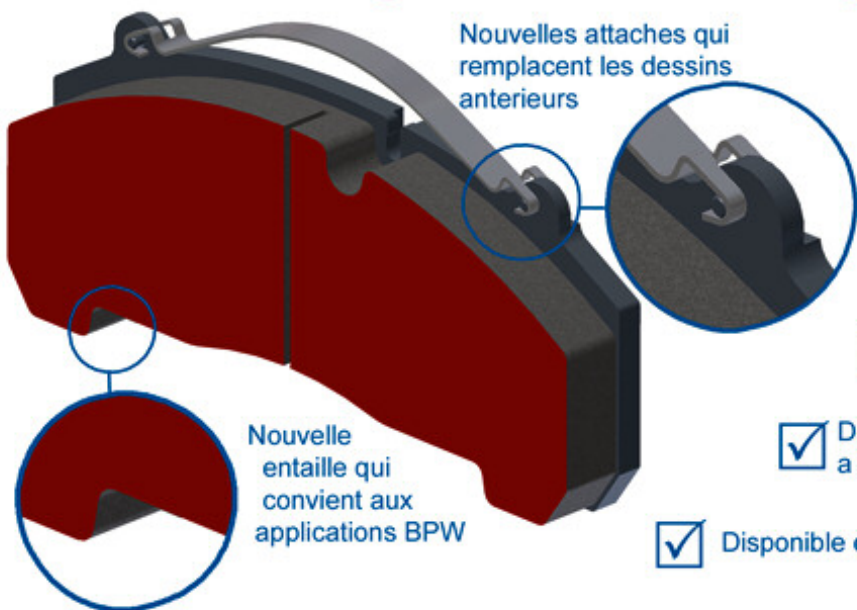

Nouvelle gamme de Plaquettes "Universal"

E11 Matière de friction homologuée sous la norme ECE90

✓ Matière spéciale permettant une adhérence rapide entre plaquette et disc

✓ Matière anti-chocs

✓ Couvre plus de 25% des applications

✓ Disponible en matière économique **DEC1** convenant à l'ensemble des remorques

✓ Disponible en **DEC2** idéal pour des conditions sévères d'utilisation.

JCP1000

E11 90R-01169/2673

Knorr Bremse SB7000, SN7000, BPW SB4345 (SB7000)
Wabco PAN22, Haldex DB20, DB22
and all applications with these calipers fitted