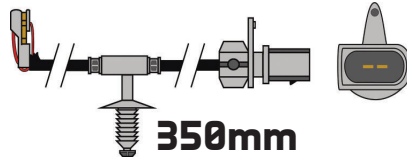

## JCW357

1.015mm

|                 |                   |     |   |
|-----------------|-------------------|-----|---|
| Application     | Pos               | R   | JAGUAR: F-Pace 15-, LAND ROVER: Range Rover Velar 17- |
| Apec<br>WIR5343 | Mintex<br>MWI0632 | OEM | LR090709, T4A3216                                     |

## JCW371

350mm

|                 |                   |     |  |
|-----------------|-------------------|-----|--|
| Application     | Pos               | R   | AUDI: A6 18-, A6 Allroad 18-, A6 Avant 18-, A7 Sportback 17-, E-TRON Sportback 19-, E-TRON 18-, Q5 16- |
| Apec<br>WIR5359 | Mintex<br>MWI0587 | OEM | 80A615121  |