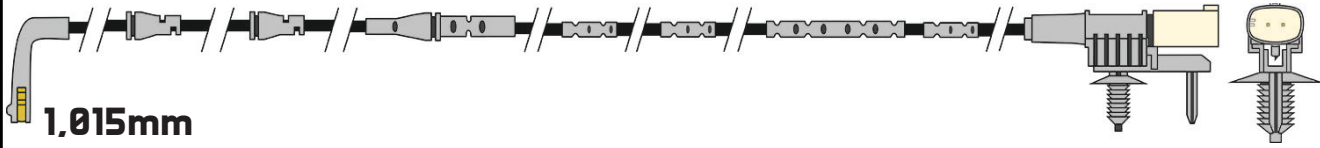

## JCW357

1.015mm

|                 |                   |     |   |
|-----------------|-------------------|-----|---|
| Application     | Pos               | R   | JAGUAR: F-Pace 15-, LAND ROVER: Range Rover Velar 17- |
| Apec<br>WIR5343 | Mintex<br>MWI0632 | OEM | LR090709, T4A3216                                     |

## JCW371

350mm

|                 |                   |     |  |
|-----------------|-------------------|-----|--|
| Application     | Pos               | R   | AUDI: A6 18-, A6 Allroad 18-, A6 Avant 18-, A7 Sportback 17-, E-TRON Sportback 19-, E-TRON 18-, Q5 16- |
| Apec<br>WIR5359 | Mintex<br>MWI0587 | OEM | 80A615121  |