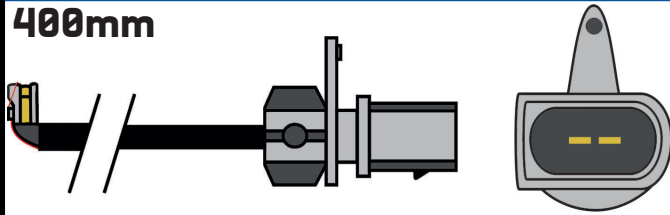

New to Range Wear Leads June 2022

JCW372

400mm

Application **Pos** **F** **AUDI:** A4 (16-), A4 Allroad (18-), A4 Avant (16-), A5 (16-), A5 Convertible (16-), A5 Sportback (16-),

A6 (18-), A6 Allroad (18-), A6 Avant (18-), A7 Sportback (17-), A8 (17-), E-TRON (18-), E-TRON Sportback (19-), Q5 (16-), Q7 (15-), Q8 (18-) **BENTLEY:** Bentayga (15-)