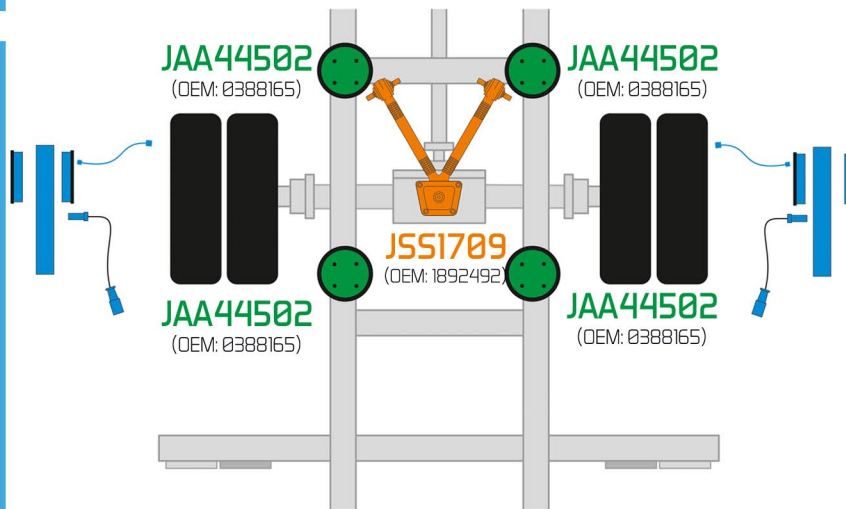

Brakes

DAFI11D

(OEM: 1812563)

Premium Material

JCP2000

JCPI000KI

(OEM: 1797053)

JCW270

(OEM: 1902987)

JCW117

(OEM: 1902987)

JCS002

(OEM: 1778554)

DAF XF 105

4x2 Tractor Units Year: 2007-

www.juratek.com