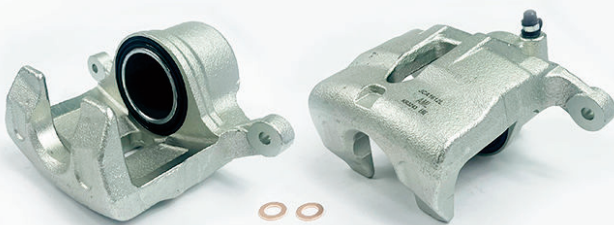

JCA1612L

POS
F