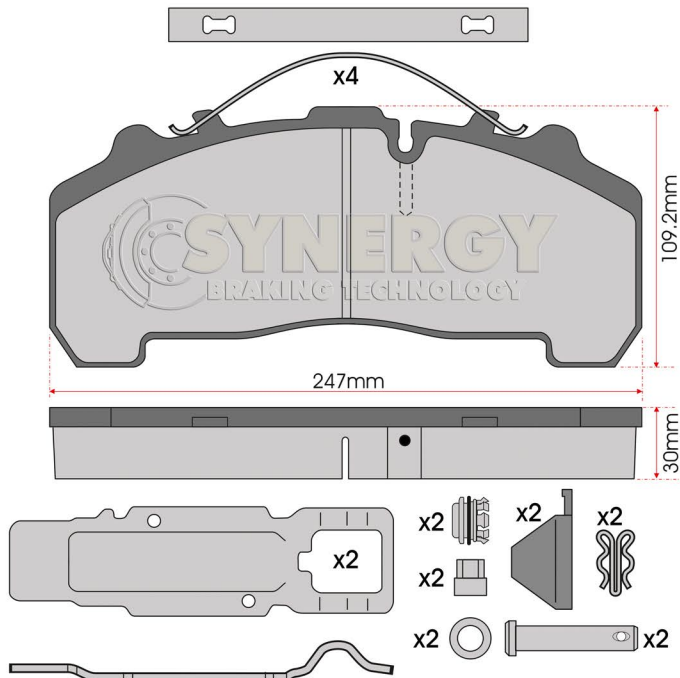

APPLICATIONS

SYN2000K

replaced by