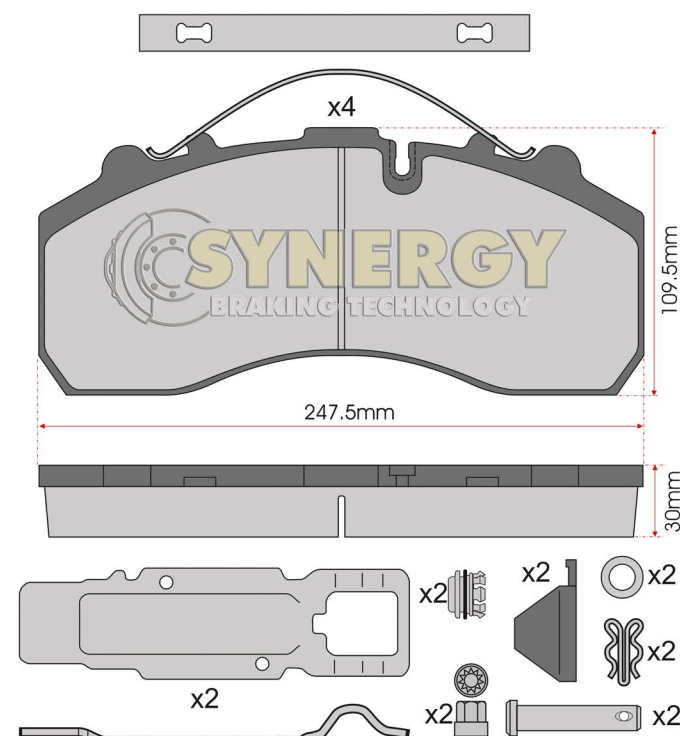

SYN2988K

ALEXANDER DENNIS: ALX300 (07-), Enviro (02-), Trident 2 (04-), Centroliner (98-)

AYATS: Atlantis (02-), Bravo (99-), Platimun (99-)

BERKHOF: Ambassador 2007-, Excellence (96-)

BMC: Condor (04-), Professional (07-)

BOVA: Futura (95-), Lexio (05-), Magiaq (99-), Synergy (04-)

DAF: CF series (01-), DB series (91-), FHD (95-), FLD (03-), FVD (96-), LF series (01-), MB (89-), SB (87-), SBR (87-), SKB (89-), XF series (02-)

DENNIS: Elite 2 (03-), Elite 6 (14-), Olympus (08-), Panther (01-), Phoenix II (03-), R series (99-), Trident (01-)

ERF: ECL (99-), ECM (99-), ECS (99-), ECT (99-), ECX (99-)

ESKER: Divo (07-), Touring XL (02-)

FODEN: Alpha (98-)

IVECO: Eurocargo (91-), Eurostar (93-02), Eurotech (92-), Eurotraker (99-04), Stralis (02-), Supercargo (00-), Trakker (04-)

IVECO BUS: Axer 03-07, Domino (06-), Europolis (96-), Eurorider (92-), Myway (99-), Scholabus (98-)

KAROSA: (930E, 940E (97-)

KASSBOHRER: Setra (95-)

KING LONG: XMQ (10-)

MAN: L2000 (94-09), TGA (00-), TGM (05-), TGS (06-), TGX (06-)

MAN BUS: 18,220 HOCL (93-), City Bus (93-01), Lion's Coach (89-96), Lion's Comfort (89-96), Lion's Star (00-)

MERCEDES: Actros (96-10), Atego (96-), Axor (96-10), Econic (98-), Powerliner (92-97)

MERCEDES BUS: Citaro 98-, Cito (99-), Integro (00-), Tourino (97-), Turismo (01-), Touro (97-), Travego (96-)

NEOPLAN: Cityliner (92-), N series (92-), Regioliner (02-), Spaceliner (92-), Starliner (92-)

OPTARE: Esteem (06-), Olympus (06-), Panther (92-), Paragon (92-)

SCANIA: 4 series (96-08), P, G, R, T series (03-), Touring (14-)

SCANIA BUS: 4 series (99-10), Century Club (96-), Century Style (96-), Century Topline (96-), Citywide (11-), F series (04-), Intercentury (96-), Interlink (15-), Irizar (10-), Iriza Century (06-), Irizar PB (06-), K series (06-), N series (96-), Omnicity (08-), Omnidecker (96-), Omniexpress (01-), Omnmlink (06-), S-Kool (96-), Touring (14-)

SEDDON ATKINSON: Strato (91-)

SOLARIS: City Bus (99-)

TEMSA: Avenue (05-), Safari (05-), Tourmalin (05-)

VAN HOOL: A600 (96-), Alicron (15-), Alizee (96-), Astrobel (85-95), EOS (95-), T9 (96-)

VDL: DB (02-), Futura (12-), SB (04-)

WRIGHTBUS: Gemini 2 (09-13), Routemaster (12-)