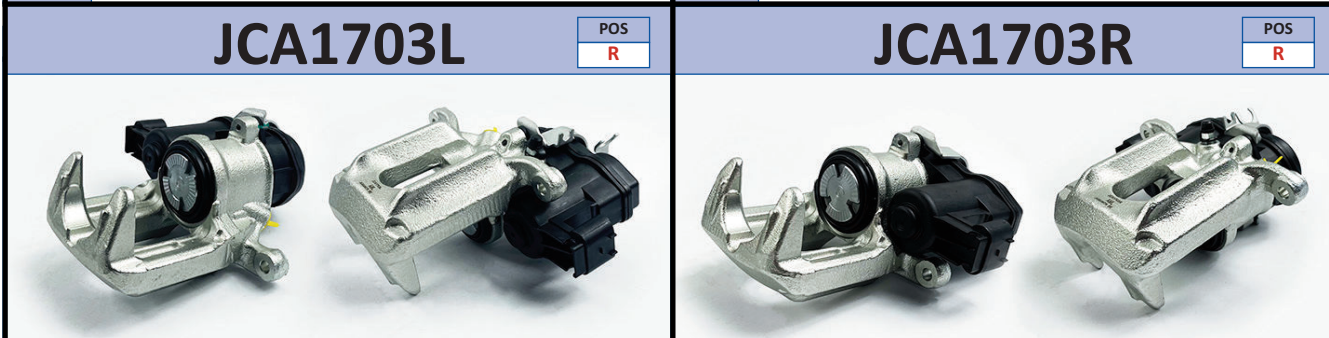

INFORMATION				LINKED PARTS				APPLICATIONS				
<b>Product Type</b>		Floating Caliper		ALF104 JCP8299				<b>ALFA ROMEO:</b> Giulietta 10-20 <b>CHRYSLER:</b> Delta 11- <b>FIAT:</b> 500L 13-, Doblo 10- <b>LANCIA:</b> Delta 08-14 <b>OPEL:</b> Combo 12- <b>VAUXHALL:</b> Combo 11-				
<b>Brake System</b>		ATE										
<b>Piston Diameter</b>		57mm										
<b>Leading/Trailing</b>		Leading										
<b>AMK</b>	<b>APEC</b>	<b>BRAKE ENGINEERING</b>	<b>DRI</b>	<b>AMK</b>	<b>APEC</b>	<b>BRAKE ENGINEERING</b>	<b>DRI</b>					
TCA6127	LCA760	CA3245	3138720	TCA6128	RCA760	CA3245R	3238720					
<b>REMY</b>	<b>ROLLING COMPONENTS</b>	<b>SHAFTEC</b>	<b>TRW</b>	<b>REMY</b>	<b>ROLLING COMPONENTS</b>	<b>SHAFTEC</b>	<b>TRW</b>					
DC84626	-	BC10003	BHX653E	DC84627	-	BC20003	BHX654E					
<b>OEM</b>	542372, 51884763, 77364966, 77365309, 77365615, 77367019, 95511369, 95522659							<b>OEM</b>	542373, 77364967, 77365310, 77365616, 77367021, 95511370, 95522661			

INFORMATION				LINKED PARTS				APPLICATIONS				
<b>Product Type</b>		Floating Caliper		TOY170 JCP4136				<b>TOYOTA:</b> Auris 10-18, Mark X 07-, Mirai 14-20, Prius Plus 11-, Rav4 05-				
<b>Brake System</b>		ADVICS										
<b>Piston Diameter</b>		63mm										
<b>Leading/Trailing</b>		Leading										
<b>AMK</b>	<b>APEC</b>	<b>BRAKE ENGINEERING</b>	<b>DRI</b>	<b>AMK</b>	<b>APEC</b>	<b>BRAKE ENGINEERING</b>	<b>DRI</b>					
-	LCA681	CA2659	3199410	-	RCA681	CA2659R	3299410					
<b>REMY</b>	<b>ROLLING COMPONENTS</b>	<b>SHAFTEC</b>	<b>TRW</b>	<b>REMY</b>	<b>ROLLING COMPONENTS</b>	<b>SHAFTEC</b>	<b>TRW</b>					
DC84212	VSBC495L	BC8459	BCS717	DC84213	VSBC495R	BC8459R	BCS716					
<b>OEM</b>	4775042090, 4775042091							<b>OEM</b>	4773042090, 4773042091			