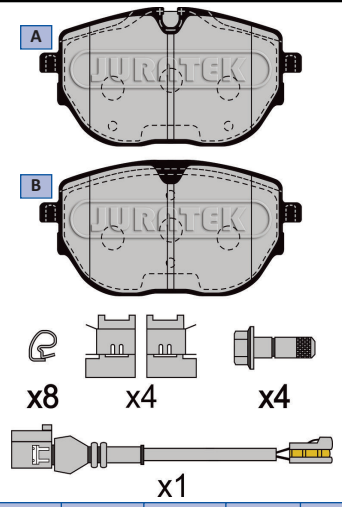

New to Range Brake Pads June 2023

JCP4026

Width	Height	Thickness
106	45	15

Application	Pos	R

NISSAN :
Juke 10-
RENAULT :
Espace 15-
Grand Scenic 16-
Megane 15-
Scenic 16-
Talisman 15-

APEC	Blueprint	Borg & Beck	Comline	Delphi	Mintex	QH	TRW
PAD2119	ADBP420093	BBP2538	ADB06124 CBP06124	LP3140	MDB3765	BP1897	GDB2082
OEM	4406000Q3C, 440608061R, 440608235R						

JCP4059

A-Width	A-Height	A-Thickness
136	72	17

B-Width	B-Height	B-Thickness
136	70	17

Application	Pos	F

VOLKSWAGEN :
Transporter T6 15-

APEC	Blueprint	Borg & Beck	Comline	Delphi	Mintex	QH	TRW
PAD2409	ADBP420094	BBP2881	ADB22867 CBP22867	LP3651	MDB4283	BP1981	-
OEM	7LA698151, 7LA698151B						

JCP8605

Width	Height	Thickness
164	76	18

Application	Pos	F

VOLKSWAGEN :
Amarok 10-20

APEC	Blueprint	Borg & Beck	Comline	Delphi	Mintex	QH	TRW
PAD2228	ADBP420087	BBP2820	ADB02456 CBP02456	LP3406	MDB4019	BP1947	
OEM	2H6698151, 2H6698151A						

JCP8624

Width	Height	Thickness
92	46	17

Application	Pos	R

OPEL :
Corsa 19-
PEUGEOT :
208 19-
2008 19-
VAUXHALL :
Corsa 19-

APEC	Blueprint	Borg & Beck	Comline	Delphi	Mintex	QH	TRW
PAD2337	ADBP420105	BBP2880	ADB02775 CBP02775	LP3646	MDB3455	-	-
OEM	1664737180, 1681449980						