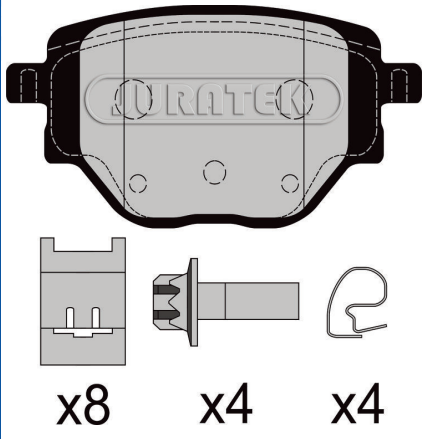

JCP4059

A-Width	A-Height	A-Thickness
136	72	17

B-Width	B-Height	B-Thickness
136	70	17

Application	Pos	F

VOLKSWAGEN :
Transporter T6 15-

APEC	Blueprint	Borg & Beck	Comline	Delphi	Mintex	QH	TRW
PAD2409	ADBP420094	BBP2881	ADB22867 CBP22867	LP3651	MDB4283	BP1981	-
OEM	7LA698151, 7LA698151B						

JCP8605

Width	Height	Thickness
164	76	18

Application	Pos	F

VOLKSWAGEN :
Amarok 10-20

APEC	Blueprint	Borg & Beck	Comline	Delphi	Mintex	QH	TRW
PAD2228	ADBP420087	BBP2820	ADB02456 CBP02456	LP3406	MDB4019	BP1947	
OEM	2H6698151, 2H6698151A						

JCP8624

Width	Height	Thickness
92	46	17

Application	Pos	R

OPEL :
Corsa 19-
PEUGEOT :
208 19-
2008 19-
VAUXHALL :
Corsa 19-

APEC	Blueprint	Borg & Beck	Comline	Delphi	Mintex	QH	TRW
PAD2337	ADBP420105	BBP2880	ADB02775 CBP02775	LP3646	MDB3455	-	-
OEM	1664737180, 1681449980						