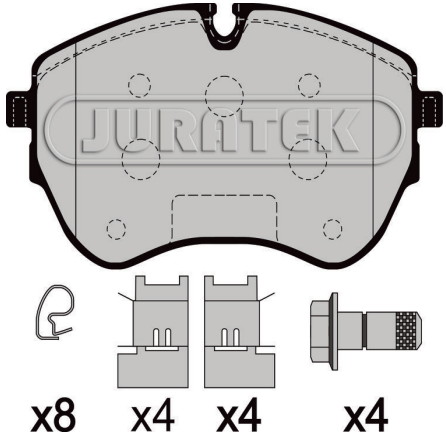

JCP4059

A-Width	A-Height	A-Thickness
136	72	17

B-Width	B-Height	B-Thickness
136	70	17

Application	Pos	F

VOLKSWAGEN :
Transporter T6 15-

APEC	Blueprint	Borg & Beck	Comline	Delphi	Mintex	QH	TRW
PAD2409	ADBP420094	BBP2881	ADB22867 CBP22867	LP3651	MDB4283	BP1981	-
OEM	7LA698151, 7LA698151B						

JCP8605

Width	Height	Thickness
164	76	18

Application	Pos	F

VOLKSWAGEN :
Amarok 10-20

APEC	Blueprint	Borg & Beck	Comline	Delphi	Mintex	QH	TRW
PAD2228	ADBP420087	BBP2820	ADB02456 CBP02456	LP3406	MDB4019	BP1947	
OEM	2H6698151, 2H6698151A						

JCP8624

Width	Height	Thickness
92	46	17

Application	Pos	R

OPEL :
Corsa 19-
PEUGEOT :
208 19-
2008 19-
VAUXHALL :
Corsa 19-

APEC	Blueprint	Borg & Beck	Comline	Delphi	Mintex	QH	TRW
PAD2337	ADBP420105	BBP2880	ADB02775 CBP02775	LP3646	MDB3455	-	-
OEM	1664737180, 1681449980						