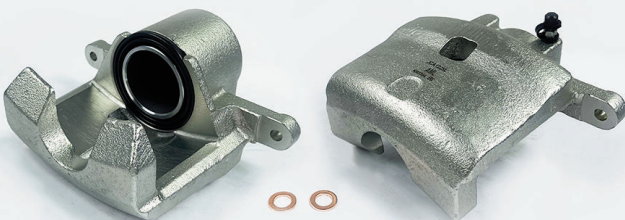

JCA1225L

POS
F