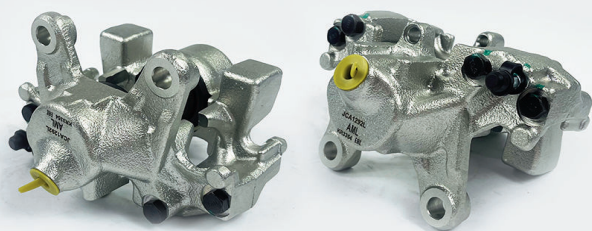

JCA1292L

POS
R