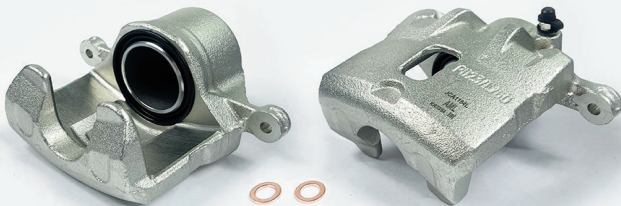

JCA1184L

POS
F