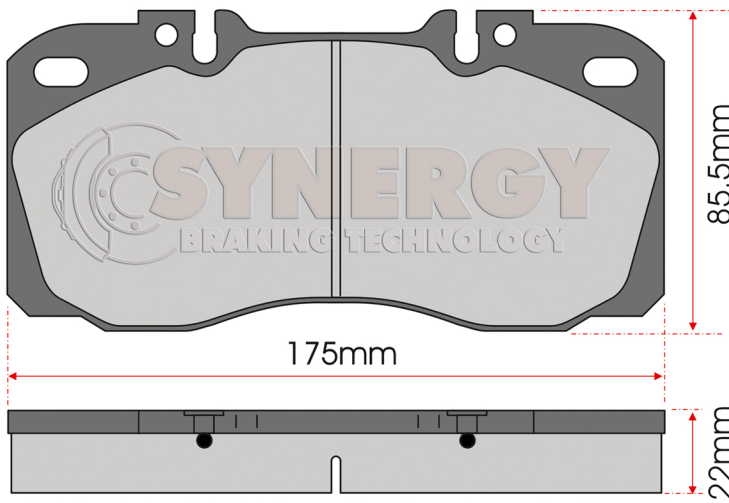

## SYN3126 - Universal Fitting Guide

**AUWARTER:** ECONOMY 98- (F/R),  
METROLINER 97- (F/R), N series 97- (F/R),  
TEAMSTAR 98- (F/R)

**BEULAS:** MIDISTAR 03-08 (F/R)

**ESKER:** TOURYS 06- (F), WAY 06- (F)