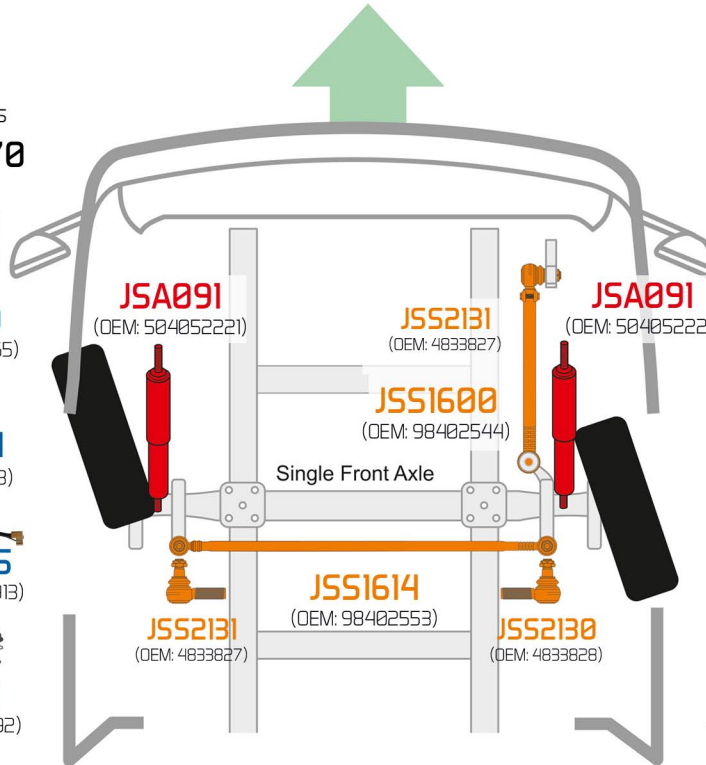

your Logo and details here

to chas
2524069

FO1100
(OEM: 7182681)

JCP1126
JCP2126
(OEM: 1906416)

JCW101
(OEM: 42567358)

JCK524
(OEM: 42567358)

from chas
2524070

FO1120
(OEM: 7189265)

JCP024
(OEM: 2996518)

JCW265
(OEM: 42560913)

JCK531
(OEM: 42559192)

to chas
2524069

FO1100
(OEM: 7182681)

JCP1126
JCP2126
(OEM: 1906416)

JCW101
(OEM: 42567358)

JCK524
(OEM: 42567358)