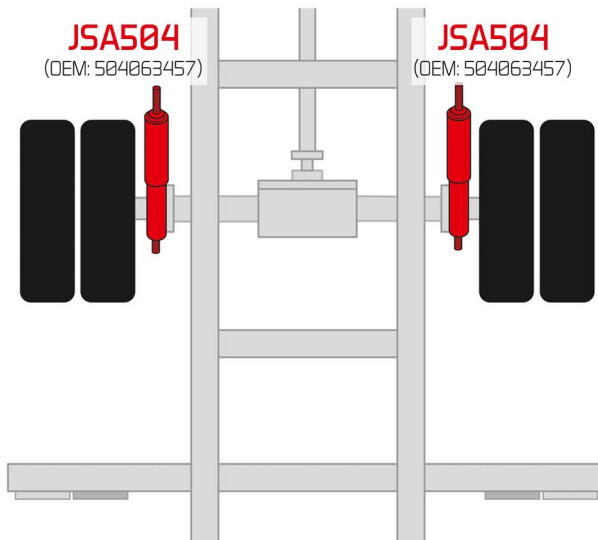

JCK524
(OEM: 42567358)

FO1121
(OEM: 7189456)

JCP024
(OEM: 2996518)

JCW265
(OEM: 42560913)

JCK531
(OEM: 42559192)

FO1118
(OEM: 7187567)

JCP1126
JCP2126
(OEM: 1906416)

JCW101
(OEM: 42567358)