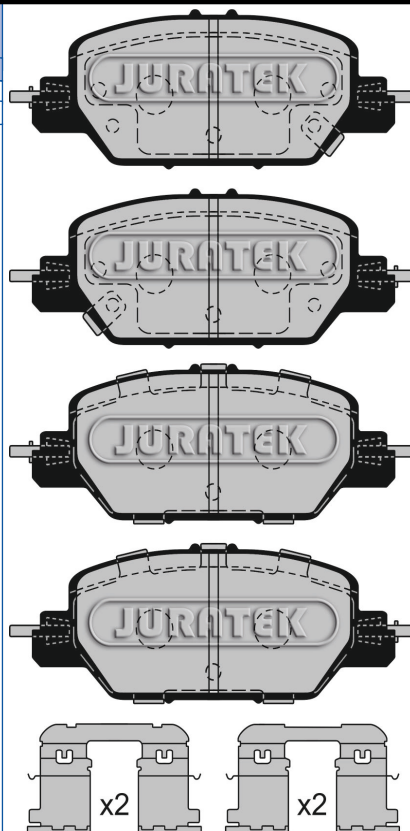

New to Range Brake Pads August 2023

JCP8257

Width	Height	Thickness
133	59	18
Application		Pos
		F

FIAT:
Tipo 15-

JCP8315

Width	Height	Thickness
119	49	15
Application		Pos
		R

HONDA:
CR-V 16-

APEC	Blueprint	Borg & Beck	Comline	Delphi	Mintex	QH	TRW
PAD2138	ADBP420053	BBP2603	ADB32324 CBP32324	LP3289	MDB3896	-	GDB2151
OEM	77367628, 77367910, 77368368						

APEC	Blueprint	Borg & Beck	Comline	Delphi	Mintex	QH	TRW
PAD2322	-	BBP2834	ADB33301 CBP33301	LP3566	MDB4055	-	GDB2217
OEM	43022THAH00, 43022TLAA00, 43022TLAA11, 43022TNYE00						

JCP8599

Width	Height	Thickness
170	67	20
Application		Pos
		R

MERCEDES-BENZ:
Sprinter (5 tonne) 18-

APEC	Blueprint	Borg & Beck	Comline	Delphi	Mintex	QH	TRW
PAD2380	ADBP420058	BBP2843	ADB02853 CBP02853	LP3548	MDB4095	-	-
OEM	9074205201, 9074208700, 9074239700, A9074205201, A9074208700, A9074239700						