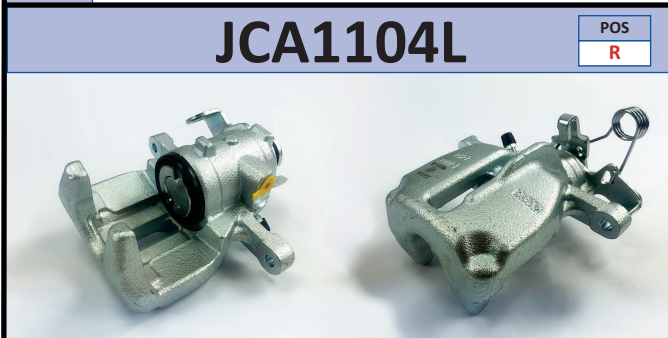

# New to Range Calipers February 2020

www.juratek.com

POS  
F

POS  
F

INFORMATION				LINKED PARTS				APPLICATIONS				
<b>Product Type</b>		Floating Caliper		JCP1011 JCP1600 MAZ110				MAZDA: MX-5 93-05				
<b>Brake System</b>		Sumitomo										
<b>Piston Diameter</b>		51mm										
<b>Leading/Trailing</b>		Trailing										
<b>AMK</b>	<b>APEC</b>	<b>BRAKE ENGINEERING</b>	<b>DRI</b>	<b>AMK</b>	<b>APEC</b>	<b>BRAKE ENGINEERING</b>	<b>DRI</b>	<b>AMK</b>	<b>APEC</b>	<b>BRAKE ENGINEERING</b>	<b>DRI</b>	
TCA2443	LCA220	CA1766	3124610	TCA2444	RCA220	CA1766R	3224610					
<b>REMY</b>	<b>ROLLING COMPONENTS</b>		<b>SHAFTEC</b>	<b>TRW</b>	<b>REMY</b>	<b>ROLLING COMPONENTS</b>		<b>SHAFTEC</b>	<b>TRW</b>			
DC82756 RAB93867	VSBC180L	BC9344	BHS352	DC82757 RAB93868	VSBC180R	BC9344R	BHS353					
<b>OEM</b>	NA753371X, NAZ53399Z, NAZ53399ZA							<b>OEM</b>	NA753361X, NAZ53398Z, NAZ53398ZA			

POS  
R

POS  
R

INFORMATION				LINKED PARTS				APPLICATIONS				
<b>Product Type</b>		Handbrake Caliper		JCP1858 JCP8032 FIA113 VAU160				ABARTH: Grande Punto 07-12, Punto Evo 08-12, Punto 08- FIAT: Grande Punto 05-, Punto Evo 09-12, Punto 08- OPEL: Corsa 06-14 VAUXHALL: Corsa 06-14				
<b>Brake System</b>		Bosch										
<b>Piston Diameter</b>		36mm										
<b>Leading/Trailing</b>		Trailing										
<b>AMK</b>	<b>APEC</b>	<b>BRAKE ENGINEERING</b>	<b>DRI</b>	<b>AMK</b>	<b>APEC</b>	<b>BRAKE ENGINEERING</b>	<b>DRI</b>	<b>AMK</b>	<b>APEC</b>	<b>BRAKE ENGINEERING</b>	<b>DRI</b>	
TCA3609	LCA304	CA2744	4193510	TCA3610	RCA304	CA2744R	4293510					
<b>REMY</b>	<b>ROLLING COMPONENTS</b>		<b>SHAFTEC</b>	<b>TRW</b>	<b>REMY</b>	<b>ROLLING COMPONENTS</b>		<b>SHAFTEC</b>	<b>TRW</b>			
DC73986 RAB84097	VSBC171L	BC2069	BHR108E	DC73987 RAB84098	VSBC171R	BC2069R	BHR109E					
<b>OEM</b>	542164, 542546, 542548, 5542103, 77363937, 77365453, 77365460, 93189817, 93192463, 93192465, 95508711							<b>OEM</b>	542165, 542547, 542549, 5542104, 77363938, 77365454, 77365461, 93189818, 93192464, 93192466, 95508712			