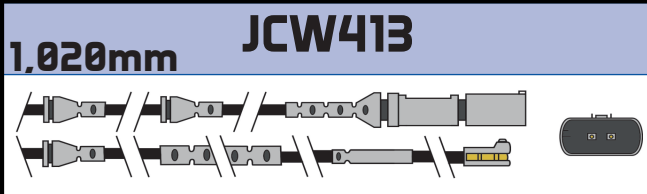

Application		Pos	R	BMW: 7 Series 08-15
Apec	Mintex	OEM		34356791960
WIR5264	MWI0469			

Application		Pos	R	BMW: X5 09-18, X6 09-19
Apec	Mintex	OEM		34356792568
WIR5266	MWI0478			

Application		Pos	F	PORSCHE: Macan 14-
Apec	Mintex	OEM		95B907253A, 95B907253G
WIR5310	MWI0559			