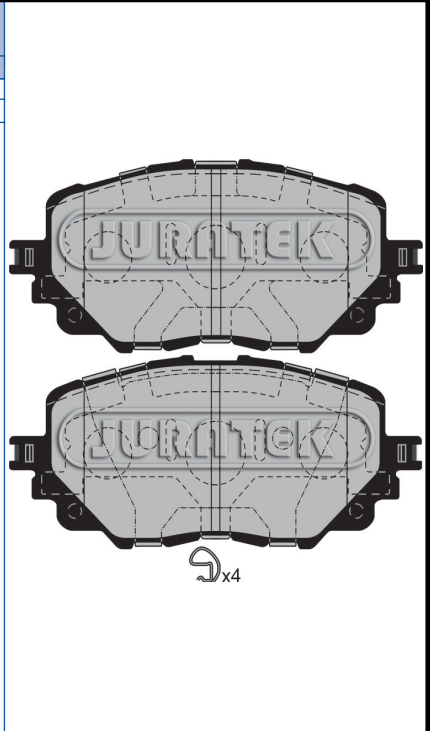

## JCP4058

Width	Height	Thickness
63.5	148	18.3

**Application** Pos **F**

**AUDI:**  
A3 19-  
**CUPRA:**  
Formentor 20-  
**SEAT:**  
Leon 19-  
Leon Sportstourer 20-  
**SKODA:**  
Octavia 19-  
**VOLKSWAGEN:**  
Caddy 20-  
Caddy California 20-  
Golf 20-

## JCP8292

Width	Height	Thickness
53.5	122	14.5

**Application** Pos **F**

**ABARTH:**  
124 Spider 16-  
**FIAT:**  
124 16-  
**MAZDA:**  
MX-5 15-  
MX-5 RF 16-

APEC	Blueprint	Borg & Beck	Comline	Delphi	Mintex	QH	TRW
PAD2141	ADM542110	BBP2590	ADB32447 CBP32447	LP3284	MDB3830	-	GDB2200
OEM	6000615055, N2Y33328ZB, N2Y33328ZC, N2Y33328ZD, NAY33328Z, NAY3328ZA, NAY3328ZB						

## JCP8598

A-Width	A-Height	A-Thickness
66	155.2	18.3
B-Width	B-Height	B-Thickness
71.5	156.5	18.3

**Application** Pos **F**

**CITROËN:**  
C4 04-11  
**PEUGEOT:**  
207 07-12  
207 SW 07-12  
208 12-  
307 03-08  
307 CC 03-09  
307 SW 04-08  
308 07-15  
308 CC 09-14  
308 SW 07-14  
3008 09-16  
RCZ 10-15