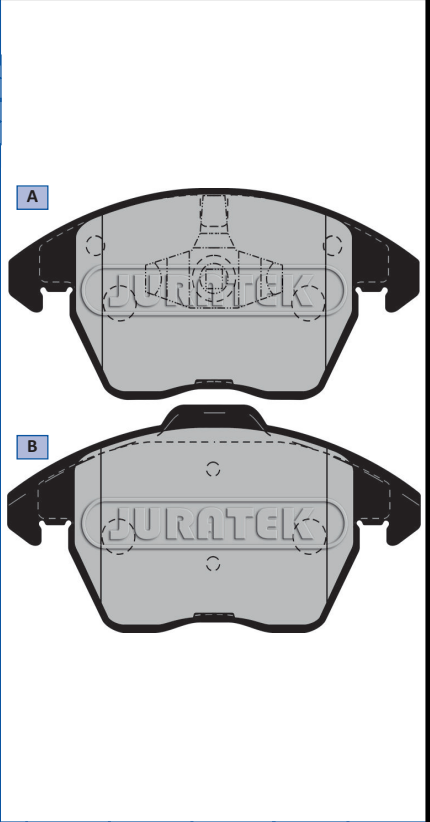

## JCP8292

Width	Height	Thickness
53.5	122	14.5

**Application** Pos **F**

**ABARTH:**  
124 Spider 16-  
**FIAT:**  
124 16-  
**MAZDA:**  
MX-5 15-  
MX-5 RF 16-

APEC	Blueprint	Borg & Beck	Comline	Delphi	Mintex	QH	TRW
PAD2141	ADM542110	BBP2590	ADB32447 CBP32447	LP3284	MDB3830	-	GDB2200
OEM	6000615055, N2Y33328ZB, N2Y33328ZC, N2Y33328ZD, NAY33328Z, NAY3328ZA, NAY3328ZB						

## JCP8522

Width	Height	Thickness
157	63	17

**Application** Pos **F**

**SUBARU:**  
Forester 13-  
Legacy 03-  
Levorg 15-  
Outback 09-  
Tribeca 05-  
WRX 13-

APEC	Blueprint	Borg & Beck	Comline	Delphi	Mintex	QH	TRW
PAD1455	ADS74232	BBP2077	ADB31762 CBP31762	LP1941	MDB2704	BP1543	GDB3372
OEM	26296AG000, 26296AG010, 26296AG030, 26296AG050, 26296AG051, 26296AG080, 26296AJ000, 26296AJ001, 26296AJ010, 26296AL000, 26296AL020, 26296AVA00, 26296SG000, 26296SG010, 26296VA000, 26296VA020, 26296XA000, 26296XA010, 26696AG040, 29296AG051						

## JCP8598

A-Width	A-Height	A-Thickness
66	155.2	18.3
B-Width	B-Height	B-Thickness
71.5	156.5	18.3

**Application** Pos **F**

**CITROËN:**  
C4 04-11  
**PEUGEOT:**  
207 07-12  
207 SW 07-12  
208 12-  
307 03-08  
307 CC 03-09  
307 SW 04-08  
308 07-15  
308 CC 09-14  
308 SW 07-14  
3008 09-16  
RCZ 10-15