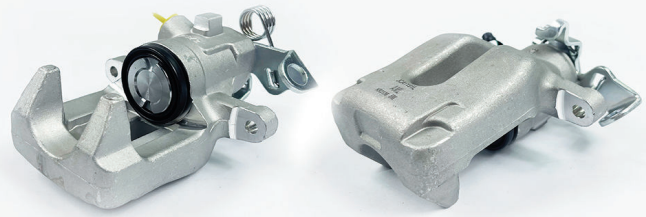

JCA1191L

POS
R